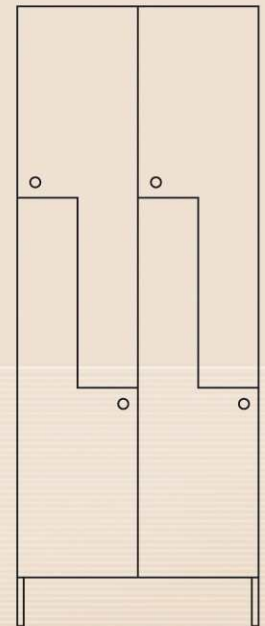

Kabin

Kabin Tipleri

1. **KG** (Kabin Geniřliđi) : 90cm ile 100cm arasında olmalıdır. Minimum ölçüsü ise 78cm'dir.
   KB (Kabin Bořluđu) : Profilli ve lambalı kapı bini detaylarında 63cmi kapazlamada ise 64cm'dir.
   KD (Kabin Derinliđi) : Standardı 150cm'dir. Alaturka tuvaletlerde ve duřlarda 110cm'ye, gömme rezervuarlı alafraanga tuvaletlerde ise 130cm'ye kadar düşebilir.
   PY (Panel Yüksekliđi) : Standardı 183cm'dir. Daha fazla yükseklik fire verilmesine neden olur.
   AY (Ayak Yüksekliđi) : Alafraanga tuvaletlerde 13cm, alaturka tuvaletler ve duřlarda ise 10cm'dir.

1. **KG** (Kabin Geniřliđi) : Min. 150cm
   KB (Kabin Bořluđu) : Min. 90cm
   KD (Kabin Derinliđi) : Min. 150cm

Kodlama Ađılımlı

Geniřlik (cm): 035
Kapak Sayısı : 1
Dolap Tipi : D

1056-D
1206-D
1356-D

0354-D
0404-D
0454-D

0708-D
0808-D
0908-D

0382-Z

0764-Z