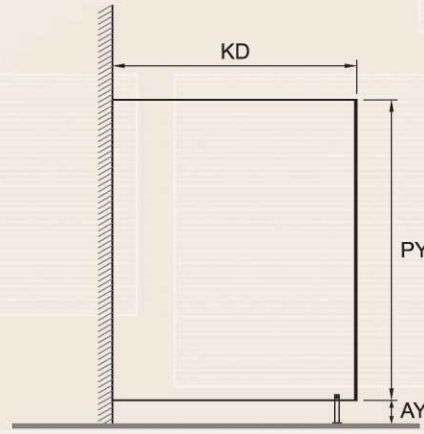

Dolaplar

0351-D
0401-D
0451-D

0702-D
0802-D
0902-D

1053-D
1203-D
1353-D

0352-D
0402-D
0452-D

0704-D
0804-D
0904-D

Kabin

Plan

A-A Kesiti

Kabin Tipleri

- KG** (Kabin Geniřliđi) : 90cm ile 100cm arasında olmalıdır. Minimum ölçüsü ise 78cm'dir.
KB (Kabin Bořluđu) : Profilli ve lambalı kapı bini detaylarında 63cmi kapazlamada ise 64cm'dir.
KD (Kabin Derinliđi) : Standardı 150cm'dir. Alaturka tuvaletlerde ve duřlarda 110cm'ye, gömme rezervuarlı alafraanga tuvaletlerde ise 130cm'ye kadar düşebilir.
PY (Panel Yüksekliđi) : Standardı 183cm'dir. Daha fazla yükseklik fire verilmesine neden olur.
AY (Ayak Yüksekliđi) : Alafraanga tuvaletlerde 13cm, alaturka tuvaletler ve duřlarda ise 10cm'dir.