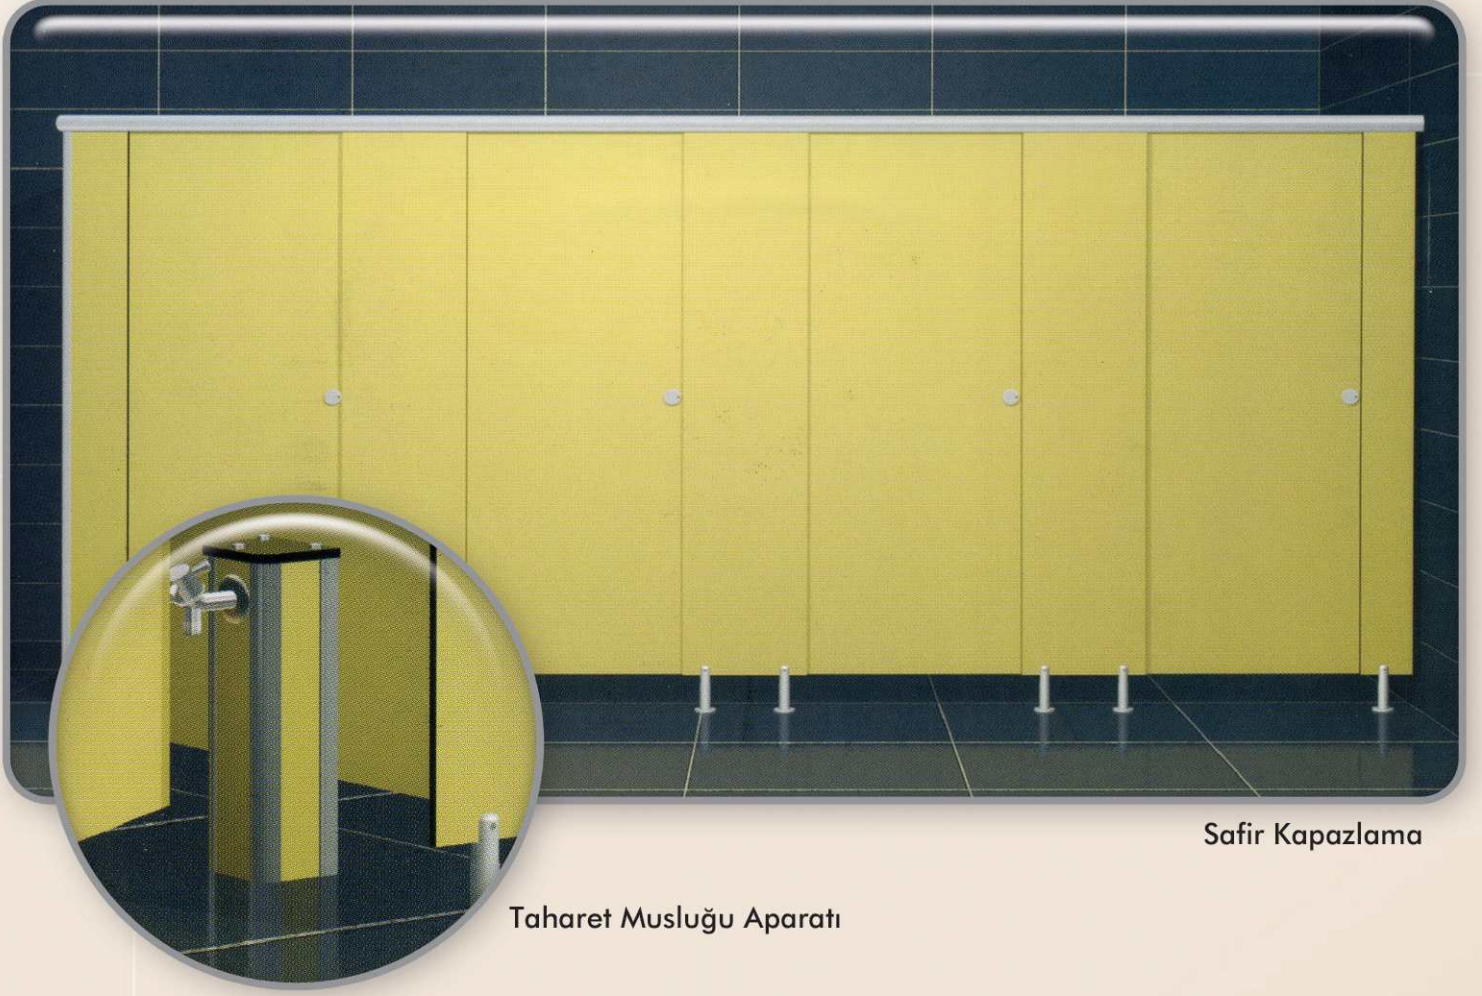

Safir Kapazlama

Taharet Musluğu Aparatı